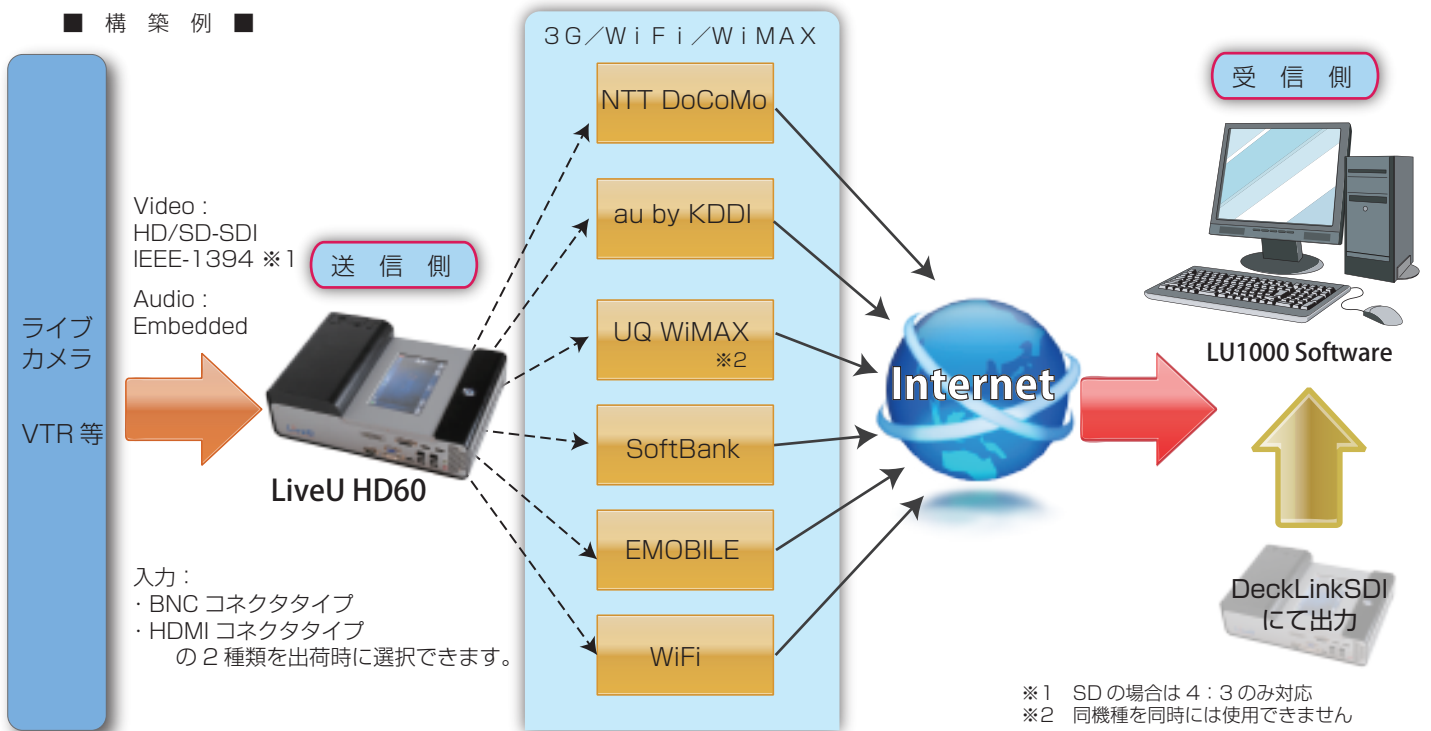

Go Live Anywhere, Anytime

主な特長

HD 画質の映像をすばやく、ローコストで中継できます。

携帯エリア（3G回線）ならどこでも伝送可能なので、世界中での利用を想定できます。

LiveU はバックパック 1 個に収まるコンパクトなサイズですので、少人数ですぐに取材・放送が行え、中継車の手配・人数確保などの制限から解放されます。

■ 利用シーン ■

- ニュース速報、スポーツ中継、天気予報、交通情報、素材伝送など、LiveU の特性を活かした新しいスタイルの中継が可能になります。

※安定した中継のためには、事前に中継地の電波状況調査を推奨致します。

■ 構築例 ■

※1 SDの場合は4:3のみ対応  
※2 同機種を同時には使用できません

■ LiveU HD60 機能仕様 ■

Video	
解像度	1080i60, 720p30, 720p60, D1, VGA, Half D1, CIF
インターフェースコネクタ	HD/SD-SDI, HDMI, IEEE-1394, Ethernet ※BNCタイプ、またはHDMIタイプのいずれかを発注時に選択
ビデオフォーマット	HD(SMPTE 292M), PAL/NTSC(SMPTE 259M), DV 自動検知
ビデオエンコーダ	H.264 AVC high profile @128kbps to 30Mbps
内蔵インターフェース	
サポート端末	3G/4G 携帯電話, Wi-Fi or WiMAX, Ethernet, Satellite(BGAN)
サポートする規格	LTE, HSPA+, HSUPA, HSDPA, UMTS, CDMA EVDO Rev0, RevA, Mobile WiMAX, Wi-Fi 802.11 a,b,g,n
LAN&BGAN	Ethernetポート経由でのDual BGAN and LANサポート
RF技術での利点	
	・HDビデオ画質 ・コマ落ちを少なくする技術力
ユーザインターフェース	
操作	・タッチパネルスクリーンによる操作とプレビュー ・インターネット経由でのリモート操作
プレビュー	ビデオのプレビューとオーディオレベル表示
一般	
OS	Windows® XP Embedded
電源	ACアダプタ: AC input 100-240v, 2A, 50-60Hz, DC output 19.0V, 7.9A 内蔵バッテリー (HD60-IN-BAT001)DC 14.4V, 6600mAh 外部バッテリー (別売: HD-EX-BAT001)DC 19.0V, 6900mAh/153Wh
動作温度	-10 ~ +45℃ (付属のACアダプターは0 ~ 40℃)
動作湿度	25-85% (結露のないこと)
消費電力	最大 130W
外形寸法	25×36×11.5cm
質量	5kg (バッテリーを含まず)