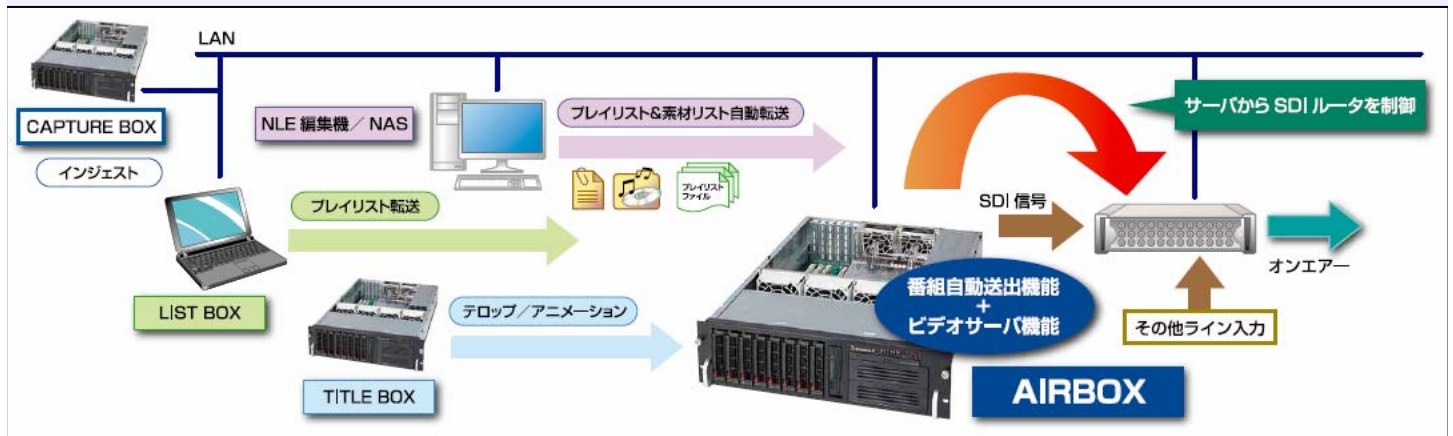

オートメーション機能・デコーダー機能・ストレージ機能 オールインワンソリューション

ハイコストパフォーマンス

マルチフォーマット

HD/SD対応

直感的UI

ファイルベース

強力なテロップ

PlayBoxは番組送出に必要な機能をワンストップで提供するソリューションです、APCとサーバーの機能を一体化して送出システムのサイズとコストを圧縮します。
また、キャラクタジェネレーターTitleboxとの組み合わせで安価に視覚効果作成を行う事が可能となります。

PlayBoxソリューションを構成する製品群

TITLEBOX

キャラクタジェネレータ

CAPTUREBOX

インジェスト専用サーバー

LISTBOX

プレイリスト作成ソフト

AIRBOX

送出用総合サーバー

<ファイル転送・アラーム監視などその他の製品群も充実>

■対応フォーマット

MPEG2	MPG or M2P - Program Streams M2T or TS - Transport Stream OpenDML AVI and WAV (mono and stereo) QuickTime, MXF, GXF
DV	OpenDML Type 1 and Type 2 AVI, QuickTime, Raw DV, MXF, GXF
HDV	MPG or M2T / TS - Transport Stream QuickTime, MXF, GXF
H.264 / AVC / MPEG4 part 10	TS - Transport Stream
Windows Media Video / VC-1	WMV
MPEG1	MPG - System Stream

■画面イメージ

■主な特長

- 1ハードで、SD/HDのビデオサーバーおよびAPC機能を実現
- ・Mpeg2、H264、カノープスAVI等のフォーマットを混在して再生可能
- ・自動SD/HDアップダウンコンバート
- ・ネットワーク上のフォルダからプレイリストを元にクリップを自動転送/自動消去
- ・直感的なユーザーインターフェース(GUI)
- ・N:M冗長構成 1:1冗長構成 可能
- ・文字テロップから3Dまでカバーする強力なテロップ作成システム