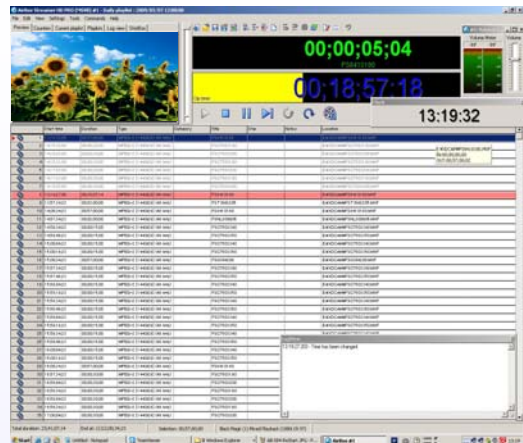

■対応フォーマット

MPEG2	MPG or M2P - Program Streams M2T or TS - Transport Stream OpenDML AVI and WAV (mono and stereo) QuickTime, MXF, GXF
DV	OpenDML Type 1 and Type 2 AVI, QuickTime, Raw DV, MXF, GXF
HDV	MPG or M2T / TS - Transport Stream QuickTime, MXF, GXF
H.264 / AVC / MPEG4 part 10	TS - Transport Stream
Windows Media Video / VC-1	WMV
MPEG1	MPG - System Stream

■画面イメージ

■主な特長

- 1ハードで、SD/HDのビデオサーバーおよびAPC機能を実現
- ・Mpeg2、H264、カノープスAVI等のフォーマットを混在して再生可能
- ・自動SD/HDアップダウンコンバート
- ・ネットワーク上のフォルダからプレイリストを元にクリップを自動転送/自動消去
- ・直感的なユーザーインターフェース(GUI)
- ・N:M冗長構成 1:1冗長構成 可能
- ・文字テロップから3Dまでカバーする強力なテロップ作成システム