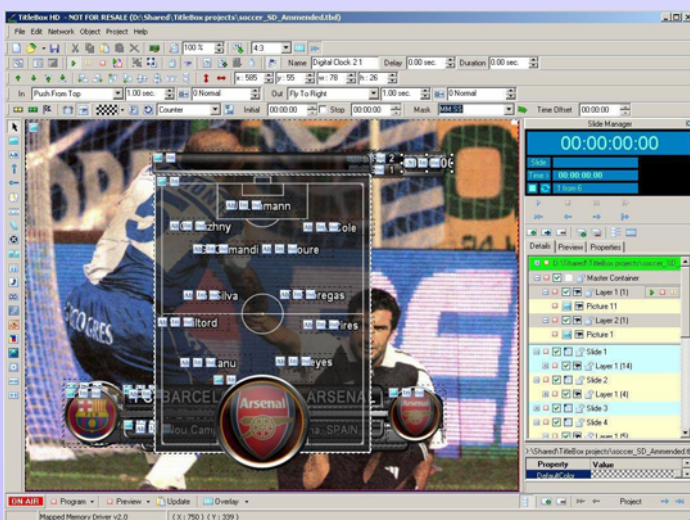

■TitleBox

文字テロップから3Dまでカバーする強力なテロップ作成システム
AirBoxから操作可能

■主な対応オブジェクト

- ・テロップクロール
- ・アニメーション
  (TGA、GIF、Flash)
- ・パワーポイント
- ・3D
  (テキスト/メッシュ)
- ・時計
- ・RSS入力

デモのご依頼はお気軽にどうぞ！
連絡先: vn@itochu-cable.co.jp

連絡先(販売代理店/製品取扱)

ITOCHU Cable Systems

伊藤忠ケーブルシステム株式会社
東京都品川区東五反田1-2-33 白雉ビル3階

<http://www.itochu-cable.co.jp/>