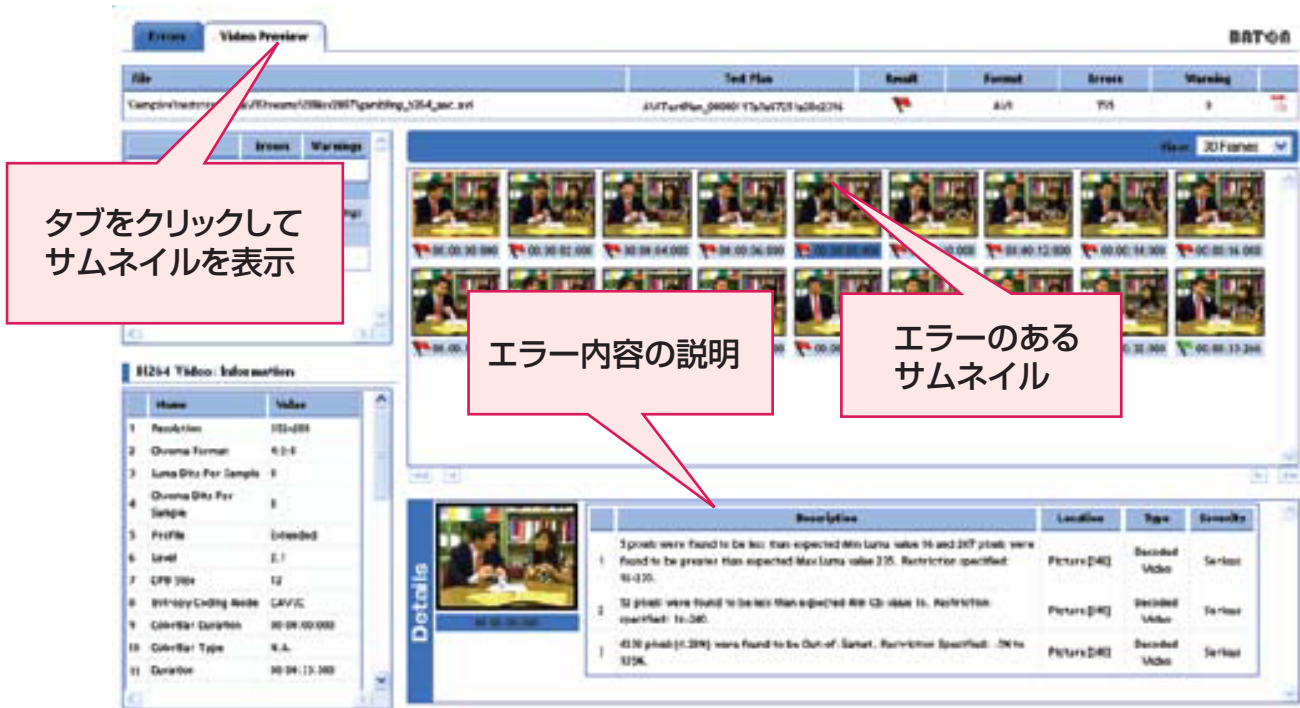

■ 検証ジョブのステータス表示画面 ■

■ 仕様一覧 ■

動作環境

ハードウェア	CPU : Intel Dual Quad Core またはQuad Core,メモリ : 4GB以上, ディスクの空きスペース : 250GB以上,GbEカード
ソフトウェア	OS : Windows 7, Windows XP, Windows 2000 Pro, Windows 2003, Windows 2008, MAC
ブラウザソフトウェア	Internet Explorer 7.0以上, Mozilla Firefox 2.0以上

チェック内容

システムレベルチェック	ピークビットレート,平均ビットレート,トータルPlay時間,DRM,ファイルサイズ, Videoストリーム数,Audioストリーム数,パケットサイズ,コンプライアンスチェック,Teletext
映像品質のチェック	規格適合検査, フレームレート, ビットレート, フレームサイズ, アスペクトレシオ, 解像度, デュレーション, ビデオフォーマット, コーディングタイプ, カラーフォーマット, クローズ キャプション, ブロックノイズ, 黒味, フリーズ, ブラックバー, 色域, 輝度, コントラスト, ピクセレーション, 輪郭のにじみ, パカパカチェック, フィールド反転 など
音声品質のチェック	規格適合検査, 無音, クリッピングノイズ, トランジェント, ノイズ, ワウフラッター, 歪み, 消音, テスト音声, ラウドネス(ITU), 位相検出 など

サポートフォーマット

ワークフロー	SD, HD, SD/HD混在
メディアコンテナ	MXF, GXF, LXF, DVB/ATSC/MPEG-2 Transport, ASF, AVI, MPEG-2 Program/DVD VOB, 3GPP, 3GPP2, MP4, AVCFF, MOV, QuickTime, QuickTime Reference Movies, DPX など
映像コーデック	MPEG-2, IMX30/50, XDCAM, D10, D11, DV(25/50/100), MJPEG2000, DNxHD(VC-3), Uncompressed RGB (in QuickTime), H.264, MPEG-4, VC-1, Apple ProRES, PhotoJPEG, MPEG-A, MPEG-B, Uncompressed YUV など
音声コーデック	AC-3, Dolby Digital Plus, Dolby-E, MPEG-Audio, MPEG-2.5, MP3, BWF, AAC, AAC Plus, AES3, LPCM, ADPCM, AIFF, WAV, WMA (Standard & Professional), DV Audio など

■ お問い合わせ先 ■

伊藤忠ケーブルシステム株式会社 ブロードキャスト営業部

〒141-0022 東京都品川区東五反田1-2-33 白雉子ビル3階

TEL: 03-6277-1824 FAX: 03-6277-1850

info@itochu-cable.co.jp http://www.itochu-cable.co.jp