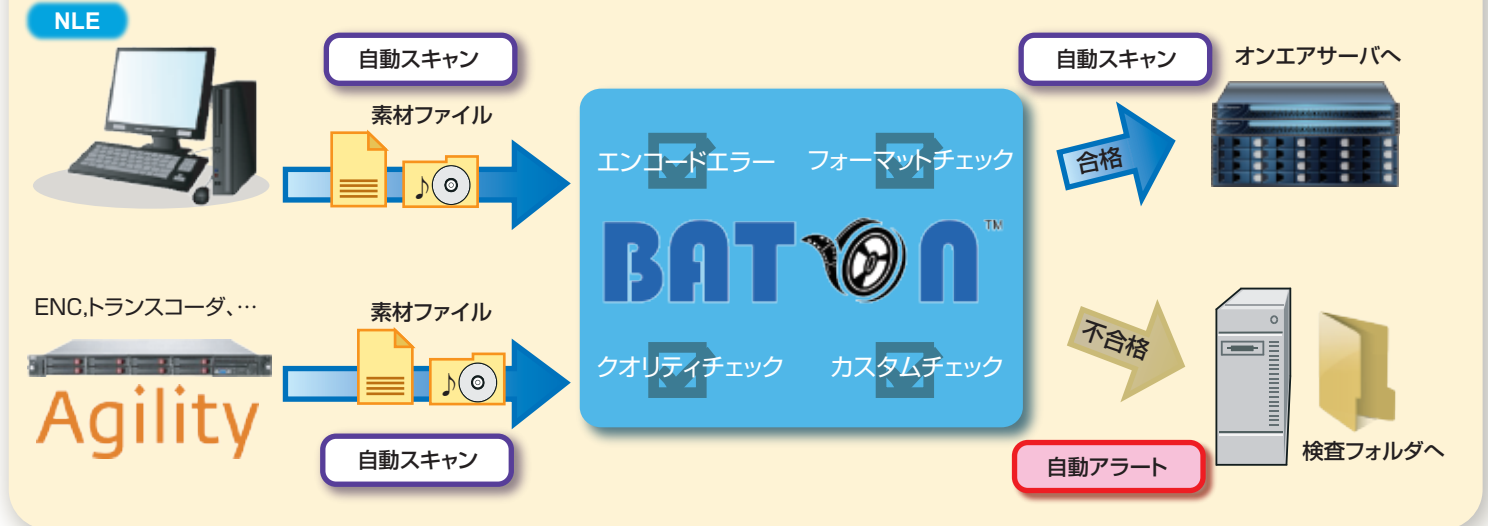

## ファイルベースのワークフローに必須のアイテム！

### ■ 特 長 ■

- ファイルベースの送出運用に最適
- 完全自動化が可能  
(ウォッチフォルダでの自動監視や上位系システムからのAPI制御を使用)
- 検査の合否に応じて検査済み素材ファイルを自動振り分け & 配信
- カスタマイズ可能な多彩な検査項目(標準仕様および個別仕様の検査可)
- メールによるアラーム発報、PDF形式のレポートの自動生成機能
- Webブラウザ上の分かりやすいUI
- 汎用的なPCサーバーを用いて安価にシステム構築
- ソフトウェアベースのソリューションのため、既存環境への導入が比較的容易  
(複数プラットフォームをサポート)
- サーバーの追加によりシステム拡張可 (※エンタープライズ版)