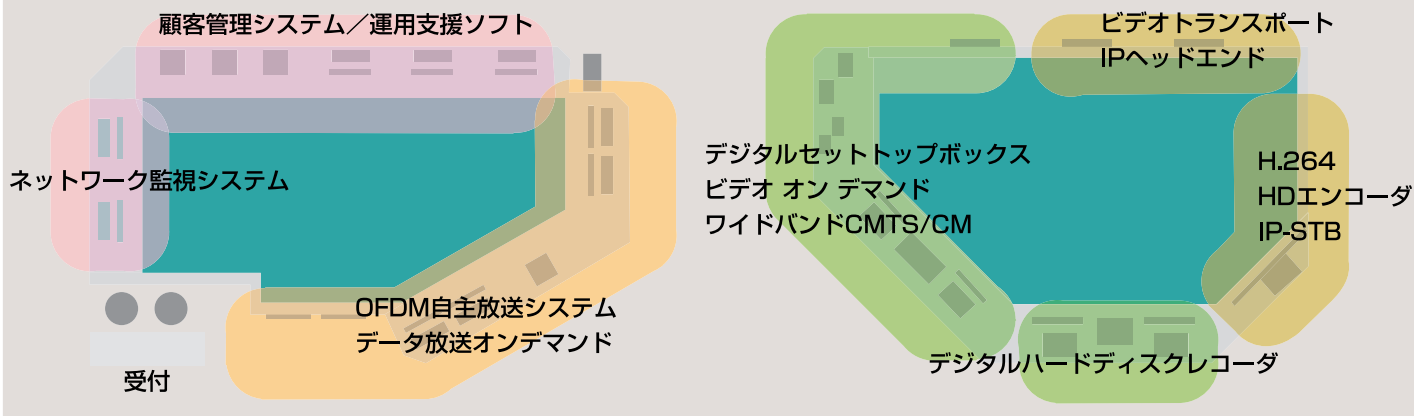

弊社ブースでは、以下のゾーン展示を通して皆様のご来場をお待ちしております。ぜひ一度、お立ち寄りください。

顧客管理/運用支援ソリューションゾーン

デジタル放送開始を始めとするサービスの多様化複雑化に直面する今日、顧客管理システムに求められる仕様要求は、単なる課金システムにとどまりません。新顧客管理システム シンフォナイザ™は、Webプラットフォーム上で構築された次世代新システムです。基本的な顧客管理機能にとどまらず、Webや携帯電話と連動した各種運用業務支援ソフトをアドオンすることで、多様な局様ニーズにお応えするものです。

また伝送路、設置端末機器のモニタ解析を通じて日々の運用負担を軽減するネットワーク監視システムの展示も同時に行っています。

- 顧客管理システム
- 運用支援ソフト
- ネットワーク監視システム

映像伝送配信ソリューションゾーン

トリプルプレイの実現、コンテンツ素材の相互交換など、映像配信/素材伝送に最適化された伝送ネットワーク構築のニーズは高まる一方です。ケーブルラボ準拠デジタルHEから、オールケーブルネットワークの展示では、その実際をご覧ください。

また、これから重要性を増してゆくであろうIPインフラを利用した配信モデル、ビデオ信号とIPデータ信号を統合したマルチサービスプラットフォームの展示、更には次世代エンコード方式であるH.264HDエンコーダ実演デモを通じて、現在から未来へつなぐ映像伝送配信ソリューションをご覧ください。

- デジタルヘッドエンド
- オールケーブルネットワーク
- H.264HDエンコーダ/IP-STB
- ビデオIP伝送
- マルチサービスプラットフォーム