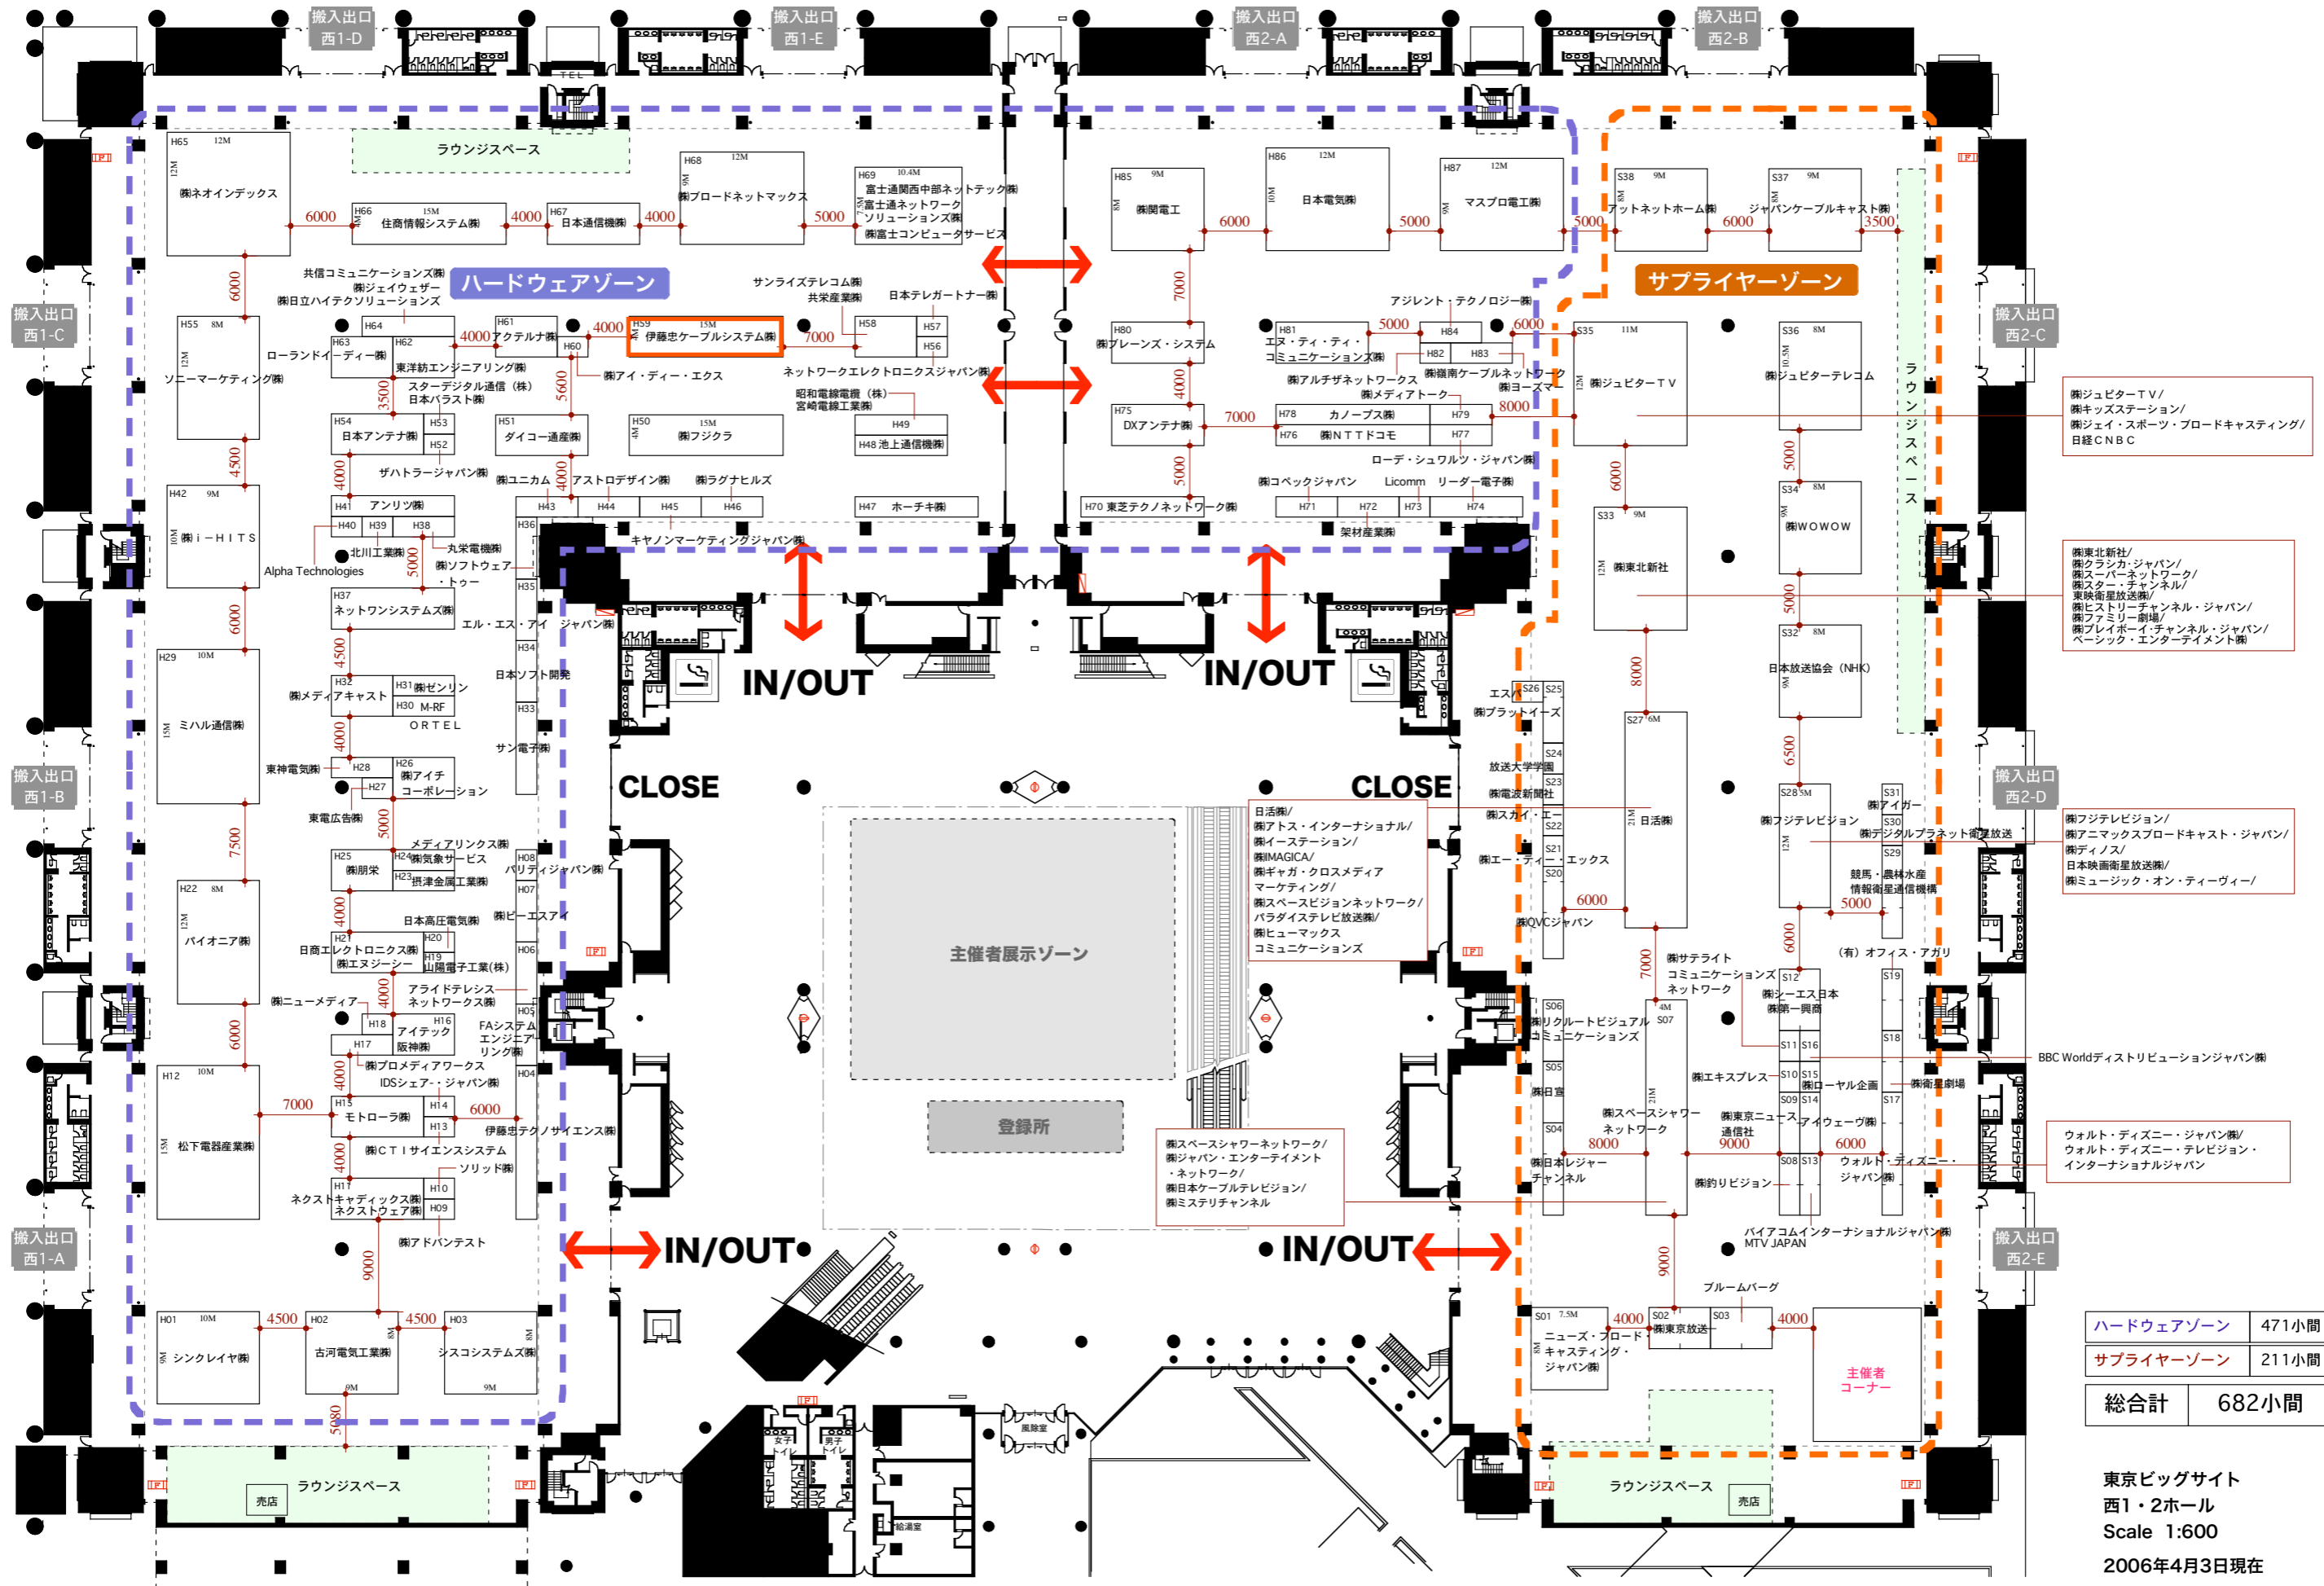

ケーブルテレビ2006 総合展示会場小間割図

ハードウェアゾーン	471小間
サプライヤーゾーン	211小間
総合計	682小間

東京ビッグサイト
西1・2ホール
Scale 1:600
2006年4月3日現在